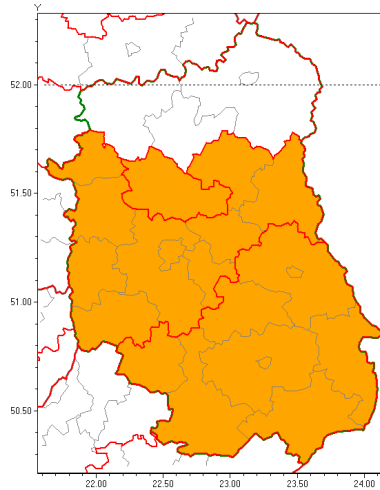

Zasięg ostrzeżenia w województwie

Burze z gradem

Ostrzeżenie meteorologiczne Nr 46

Nazwa biura	IMGW-PIB Centralne Biuro Prognoz Meteorologicznych w Warszawie
Zjawisko/stopień zagrożenia	Burze z gradem/ 2
Obszar	województwo lubelskie powiat lubartowski
Ważność	od godz. 17:00 dnia 01.07.2019 do godz. 06:00 dnia 02.07.2019
Przebieg	Prognozuje się wystąpienie burz z opadami deszczu do 30 mm, lokalnie do 50 mm, oraz porywami wiatru do 110 km/h. Miejscami możliwe grad.
Prawdopodobieństwo wystąpienia zjawiska(%)	80%
Uwagi	Możliwe podniesienie stopnia ostrzeżenia.
Dyrektor synoptyk IMGW-PIB	Kamil Walczak
Godzina i data wydania	godz. 11:36 dnia 01.07.2019
SMS	IMGW-PIB OSTRZEŻENIE: BURZE Z GRADEM/2 lubelskie/lubartowski od 17:00/01.07 do 06:00/02.07.2019 deszcz 50 mm, porywy 110 km/h, miejscami grad.