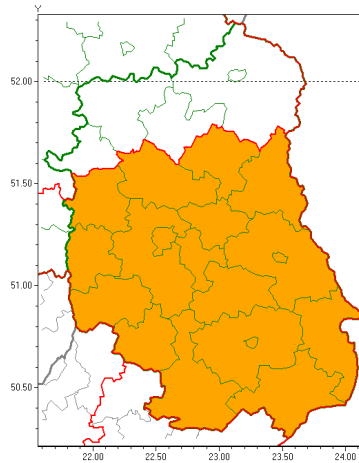

Zasięg ostrzeżeń w województwie

Burze z gradem
2019-08-07 10:09

WOJEWÓDZTWO LUBELSKIE
OSTRZEŻENIA METEOROLOGICZNE ZBIORCZO NR 87
WYKAZ OBOWIĄZUJĄCYCH OSTRZEŻEŃ
o godz. 10:09 dnia 07.08.2019

Zjawisko/Stopień zagrożenia	Burze z gradem/2
Obszar (w nawiasie numer ostrzeżenia dla powiatu)	powiaty: biłgorajski(53), Chełm(57), chełmski(57), hrubieszowski(56), janowski(53), krasnostawski(54), krańcicki(53), lubartowski(53), lubelski(55), Lublin(55), Łęczyski(54), opolski(54), parczewski(53), puławski(52), widnicki(54), tomaszowski(55), włodawski(54), zamojski(54), Zamość (54)
Ważność	od godz. 14:00 dnia 07.08.2019 do godz. 08:00 dnia 08.08.2019
Prawdopodobieństwo	85%
Przebieg	Prognozuje się wystąpienie burz z opadami deszczu miejscami od 30 mm do 40 mm, lokalnie do 50 mm i porywami wiatru do 90 km/h, w nocy lokalnie do 110 km/h. Miejscami grad. Najintensywniejsze zjawiska przewidywane są na godzinę nocne.
SMS	IMGW-PIB OSTRZEŻENIA: BURZE Z GRADEM/2 lubelskie (19 powiatów) od 14:00/07.08 do 08:00/08.08.2019 deszcz do 50 mm, porywy do 110 km/h. Dotyczy powiatów: biłgorajski, Chełm, chełmski, hrubieszowski, janowski, krasnostawski, krańcicki, lubartowski, lubelski, Lublin, Łęczyski, opolski, parczewski, puławski, widnicki, tomaszowski, włodawski, zamojski i Zamość.
RSO	Woj. lubelskie (19 powiatów), IMGW-PIB wydał ostrzeżenie drugiego stopnia o burzach z gradem
Uwagi	Brak.
Dyrektor synoptyk IMGW-PIB	Michał Folwarski